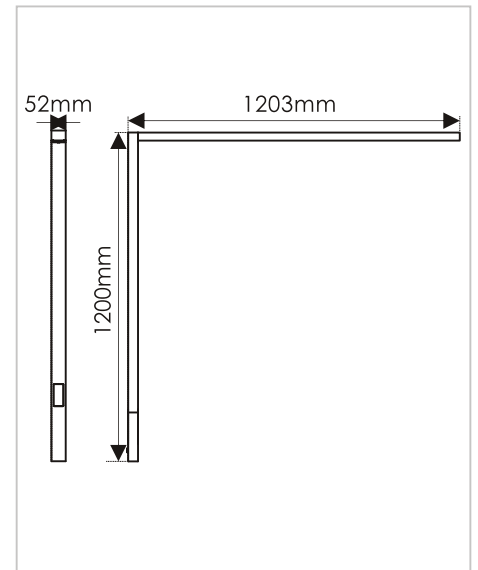

## TECHNISCHE DATEN

Betriebsspannung:	230VAC / 50 Hz
Leistung:	80 W
Leuchtmittel:	LED
Farbtemperatur:	4.000 K (Neutralweiß)
Lichtstrom:	9.600 lm (2.400 lm direkt / 7.200 lm indirekt)
Farbwiedergabe:	CRI>80
Unified Glare Rating:	UGR<13 (Bildschirmarbeitsplatztauglich)
Ausstrahlwinkel:	80° direkt / 140° indirekt
Dimmbar:	Dimmung durch Touchpanel
Gehäusematerial:	Aluminium, pulverbeschichtet
Gehäusefarbe:	Grau (ähnlich RAL 9006)
Gewicht:	5 kg
Schutzart:	IP20
Schutzklasse:	I
Lebensdauer:	50.000 Std. / L80 (B20)

## PRODUKTBESCHREIBUNG

LED-Deckenfluter, Doppelarbeitsplatzleuchte. Sehr hohe Lebensdauer, wartungsfrei. Sehr flexibel einsetzbar mit einer minimalen Wärmeentwicklung. Gehäuse aus Aluminium, pulverbeschichtet. Schwarzer Blendschutzvorsatz. Helligkeits- und Bewegungssensor einzeln deaktivierbar. Helligkeit mittels Touch-Feld frei wählbar. Direkt- und Indirektanteil separat schalt- und dimmbar. Geeignet für Tischstärken von 15 - 35 mm